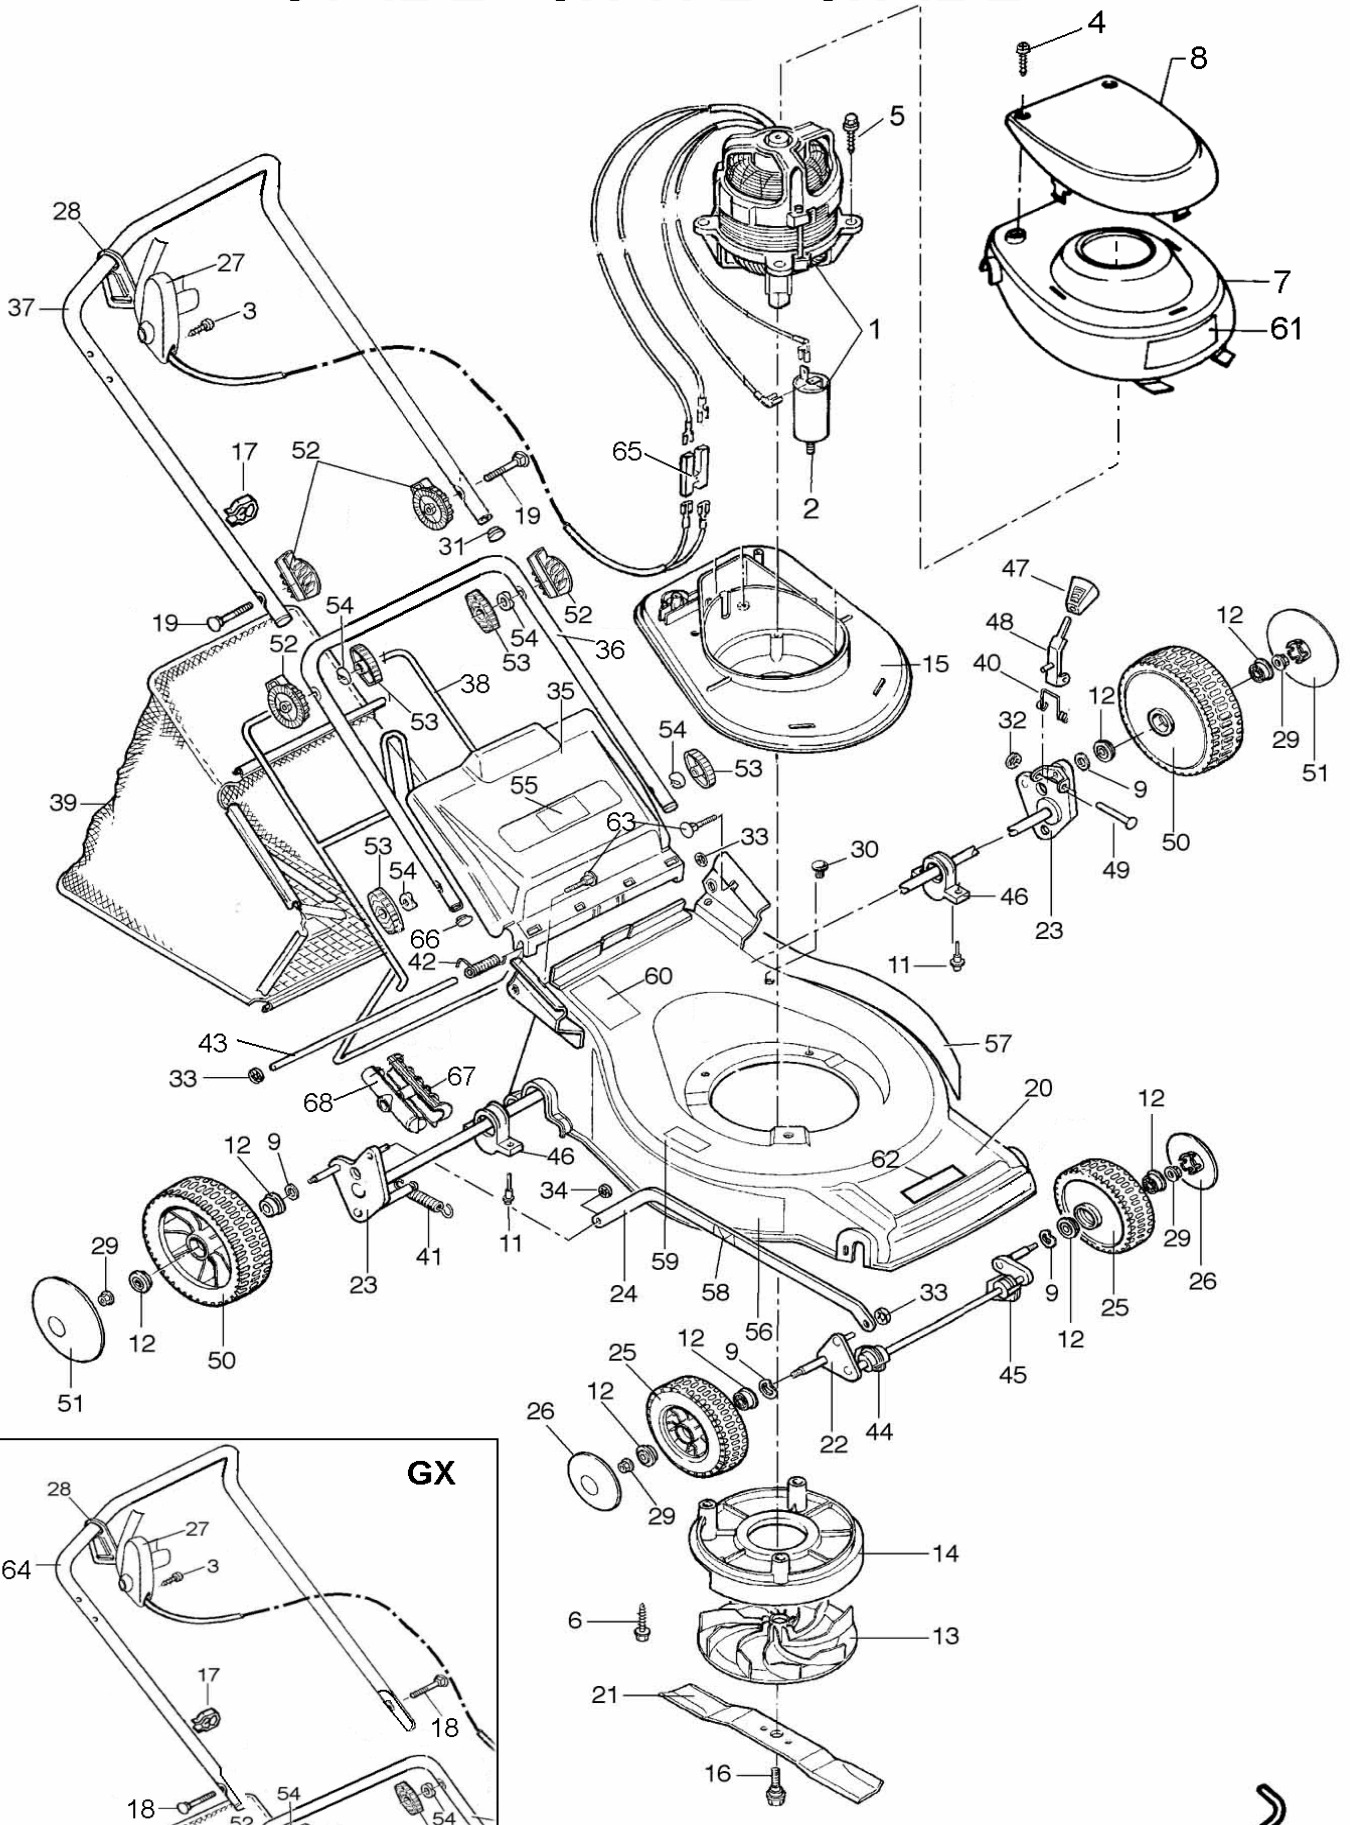

GT 42 E - GX 41 E - GX 42 E

MA.RI.NA.

GT 42 E - GX 41 E - GX 42 E

(New >= 1996)

POS.	CODICE	I	F	D	GB	E	GT 42	GX 41	GX 42
1	CP017130F	MOTORE EL. 1300 W	MOTEUR	MOTOR	ENGINE	MOTOR	1	1	1
2	CP019816	CONDENSATORE 16	CONDENSATEUR	KONDENSATOR	CONDENSER	CONDENSADOR	1	1	1
3	CP023925	VITE AUTOF.	VIS	SCHRAUBE	SCREW	TORNILLO	2	2	2
4	CP025030	VITE AUTOF.	VIS	SCHRAUBE	SCREW	TORNILLO	2	2	2
5	CP026030	VITE AUTOF.	VIS	SCHRAUBE	SCREW	TORNILLO	4	4	4
6	CP026322	VITE AUTOF.	VIS	SCHRAUBE	SCREW	TORNILLO	7	7	7
7	CP032102	CUPOLINA INF. BIANCO	CALOTTE	VERKLEIDUNG	COVER	CARCASA	1	1	1
8	CP032103	CUPOLINA SUP. VERDE	CALOTTE	VERKLEIDUNG	COVER	CARCASA	1		
8	CP032103.02	CUPOLINA SUP. ROSSO	CALOTTE	VERKLEIDUNG	COVER	CARCASA RAL 3000		1	1
9	CP032813	RONDELLA	RONDELLE	SCHEIBE	WASHER	ARANDELA	4	4	4
11	CP034615	RIVETTO	RIVET	NIET	RIVET	CLAVO	4	4	4
12	CP038227	CUSCINETTO 12X27	ROULEMENT	KUGELLAGER	BALL BEARING	COJINETE	8	8	8
13	CP040158	VENTOLA	VENTILATEUR	LAUFRAD	FAN	VENTILADOR	1	1	1
14	CP040174	CONVOGLIATORE	CALOTTE	LAUFRADGEHÄUSE	FAN BOX	CARCASA	1	1	1
15	CP040175	BASE MOTORE	PORTE MOTEUR	MOTORGEHÄUSE	MOTOR BOX	BASE MOTOR	1	1	1
16	CP040209	VITE LAMA	VIS	SCHRAUBE	SCREW	TORNILLO	1	1	1
17	CP040222	FERMACAVO	ATTACHE CABLE	KABELBESCHWERER	CLIP	FIJADOR CABLE	1	1	1
18	CP040850	VITE TTQST	VIS	SCHRAUBE	SCREW	TORNILLO		2	2
19	CP040875	VITE TTQST	VIS	SCHRAUBE	SCREW	TORNILLO	2		
20	CP041001.02	CHASSIS ROSSO	CARTER	GEHÄUSE	DECK	CHASIS		1	
20	CP042001	CHASSIS	CARTER	GEHÄUSE	DECK	CHASIS	1		
20	CP042001.02	CHASSIS ROSSO	CARTER	GEHÄUSE	DECK	CHASIS			1
21	CP042010	LAMA	LAME	MESSER	BLADE	CUCHILLA	1	1	1
22	CP042048	ASSALE ANT	AXE AVANT	VORDERACHSE	FRONT AXLE	EJE ANTERIOR	1	1	1
23	CP042053	ASSALE POS	AXE ARRIERE	HINTERACHSE	REAR AXLE	EJE POSTERIOR	1	1	1
24	CP042063	TIRANTE ASSALE	BARRE	GESTÄNGE	LINK ROD	TIRANTE EJE	1	1	1
25	CP042106	RUOTA 150	ROUE	RAD	WHEEL	RUEDA		2	2
25	CP042108	RUOTA 150	ROUE	RAD	WHEEL	RUEDA	2		
26	CP042128	COPRIRUOTA 150	CACHE MOYEU	RADDECKUNG	HUB CAP	TAPA RUEDA	2	2	2
27	CP042185	INTERRUPTORE	INTERRUPTEUR	SCHALTER D-I-F-A-B	SWITCH	INTERRUPTOR	1	1	1
28	CP042222	SUPPORTO CAVO	PORTE CABLE	KABELHALTER	CABLE SUPPORT	FIJADOR CABLE	1	1	1
29	CP042808	DADO	ÉCROU	MUTTER	KNOB	ESPARRAGO	4	4	4
30	CP045713	TAPPO	COUVERCLE	KAPPE	CAP	TAPA	1	1	1
31	CP045720	TAPPO	COUVERCLE	KAPPE	CAP	TAPA	2	2	2
32	CP046606	RITEGNO	CLIP	RÜCKHALT	RETAINER	ANILLO CLIP	1	1	1
33	CP046607	RITEGNO	CLIP	RÜCKHALT	RETAINER	ANILLO CLIP	3	3	3
34	CP046608	RITEGNO	CLIP	RÜCKHALT	RETAINER	ANILLO CLIP	1	1	1
35	CP047018	PARASASSI	DEFLECTEUR	DEFLEKTOR	REAR DOOR	DEFLECTOR	1	1	1
36	CP047034	MANICO INF.	GUIDON	STIEL	HANDLE	MANILLAR	1	1	1
37	CP047038	MANICO SUP.	GUIDON	STIEL	HANDLE	MANILLAR	1		
38	CP047078	TELAIO CESTO	ATTELAGE	GRASFANGRAHMEN	FRAME	ARMAZON SACO	1	1	1
39	CP047083	TELA CESTO BIANCA	SAC RAMASSEUR	GRASFANGSACK	GRASS BAG	SACO TELA	1		
39	CP047083.05	TELA CESTO NERA	SAC RAMASSEUR	GRASFANGSACK	GRASS BAG	SACO TELA		1	1
40	CP047191	MOLLA	RESSORT	FEDER	SPRING	MUELLE	1	1	1
41	CP047192	MOLLA	RESSORT	FEDER	SPRING	MUELLE	1	1	1
42	CP050192	MOLLA PARASASSI	RESSORT	FEDER	SPRING	MUELLE	1	1	1
43	CP047203	ASTINA	AXE PIVOT	STANGE	HINGE PIN	EJE DEFLECTOR	1	1	1
44	CP047212	SUPPORTO ASSALE	SUPPORT	ACHSELAGER	SUPPORT	SOPORTE	1	1	1
45	CP047213	SUPPORTO ASSALE	SUPPORT	ACHSELAGER	SUPPORT	SOPORTE	1	1	1
46	CP047214	SUPPORTO ASSALE	SUPPORT	ACHSELAGER	SUPPORT	SOPORTE	2	2	2
47	CP047236	CAPPUCCIO	CACHE MOYEU	KAPPE	HOOD	POMO	1	1	1
48	CP047255	LEVA ALZO	LEVIER	STANGE	LEVER	LEVA ALTURAS	1	1	1
49	CP047267	PERNO	GOUJON	ZAPFEN	PIN	PERNO	1	1	1
50	CP050106	RUOTA 180	ROUE	RAD	WHEEL	RUEDA		2	2
50	CP050108	RUOTA 180	ROUE	RAD	WHEEL	RUEDA	2		
51	CP050128	COPRIRUOTA 180	CACHE MOYEU	RADDECKUNG	HUB CAP	TAPA RUEDA	2	2	2
52	CP050212	REGOLATORE MANICO	REGLAGE DE GUIDON	STIELREGULATOR	HANDLE REGULATOR	REGULADOR MANILLAR	4		
53	CP050228	POMOLO MANICO	ÉCROU	GRIFF	KNOB HANDLE	POMO MANILLAR	4	4	4
54	CP050230	RONDELLA	RONDELLE	SCHEIBE	WASHER	ARANDELA	4	4	4
55	CP053714	DECALCO	DECALQUE	ETIKETTE	DECAL	CARTEL	1	1	1
56	CP053724	DECALCO	DECALQUE	ETIKETTE	DECAL	CARTEL	1	1	1
57	CP053725	DECALCO	DECALQUE	ETIKETTE	DECAL	CARTEL	1	1	1
58	CP053802	DECALCO	DECALQUE	ETIKETTE	DECAL	CARTEL	1	1	1
59	CP053806	DECALCO	DECALQUE	ETIKETTE	DECAL	CARTEL	1	1	1
60	CP053813	DECALCO	DECALQUE	ETIKETTE	DECAL	CARTEL	1	1	1
61	CP053890	DECALCO	DECALQUE	ETIKETTE	DECAL	CARTEL	1	1	1
62	CP053860	DECALCO GREENTEA	DECALQUE	ETIKETTE	DECAL	CARTEL	1		
62	CP053861	DECALCO GALAXY	DECALQUE	ETIKETTE	DECAL	CARTEL		1	1
63	CP040860	VITE TTQST	VIS	SCHRAUBE	SCREW	TORNILLO	2	2	2
64	CP042038	MANICO SUP.	GUIDON	STIEL	HANDLE	MANILLAR		1	1
65	CP019910	MORSETTO	ATTACHE CABLE	KABELBESCHWERER	CLIP	FIJADOR CABLE	1	1	1
66	CP045722	TAPPO	COUVERCLE	KAPPE	CAP	TAPA	2	2	2
67	CP042212M	ISOLATORE 1/2 MASCO	DEMI ISOLATEUR	HALF ISOLATOR	HALF INSULATOR	MITAD AISLADOR	2	2	2
68	CP042212F	ISOLATORE 1/2 FEMM	DEMI ISOLATEUR	HALF ISOLATOR	HALF INSULATOR	MITAD AISLADOR	2	2	2